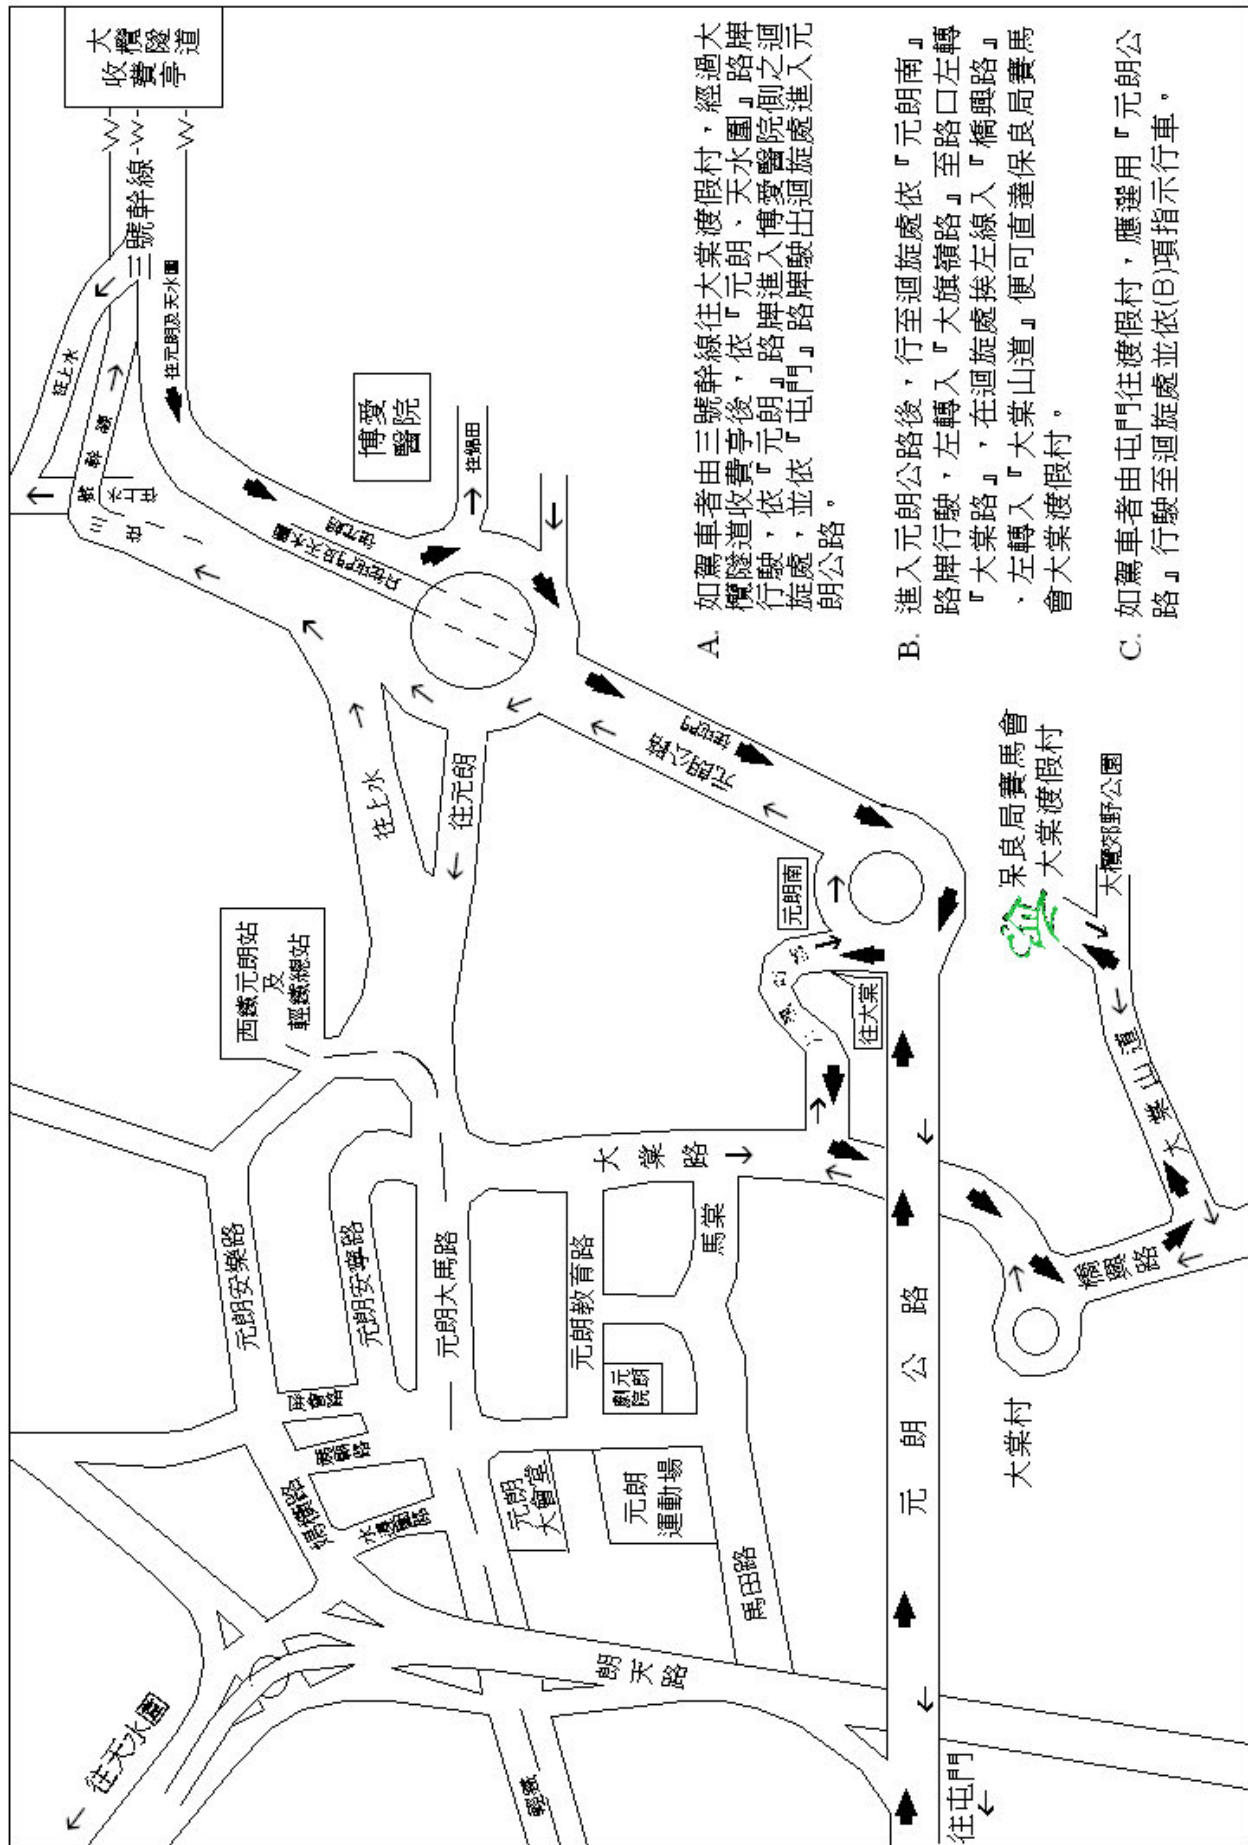

A. 如駕車者由三號幹線往大棠渡假村，經過大棠收費亭後，依『元朗』路牌進入博愛醫院側之迴旋處，並依『元朗』路牌駛出迴旋處進入元朗公路。

B. 進入元朗公路後，行至迴旋處依『元朗南』路牌行駛，左轉入『大旗嶺路』至路口左轉『大棠路』，在迴旋處挨左線入『橋梁路』，左轉入『大棠山路』便可直達保良局賽馬會大棠渡假村。

C. 如駕車者由屯門往渡假村，應選用『元朗公路』行駛至迴旋處並依(B)項指示行車。