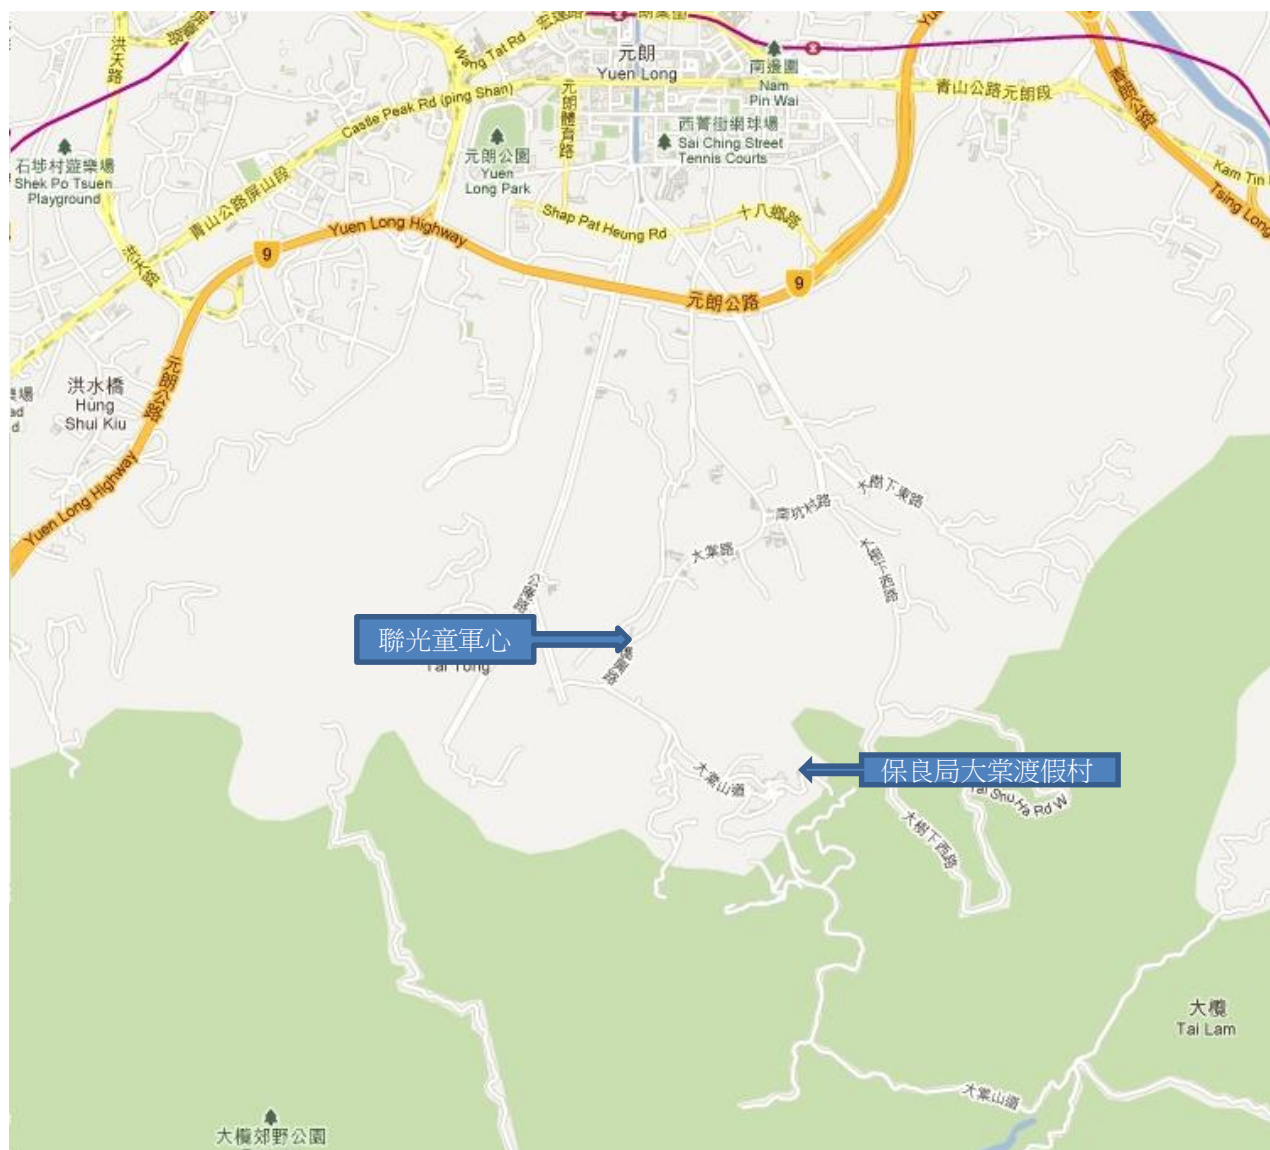

交通指引

蔡志明聯光童軍中心
電話：2665 8082
網址：www.scout.org.hk
地址：元朗大棠道大棠村1號

保良局賽馬會大棠渡假村
電話：24781332
網址：<http://www.poleungkuk.org.hk/>
地址：元朗大棠山路31號